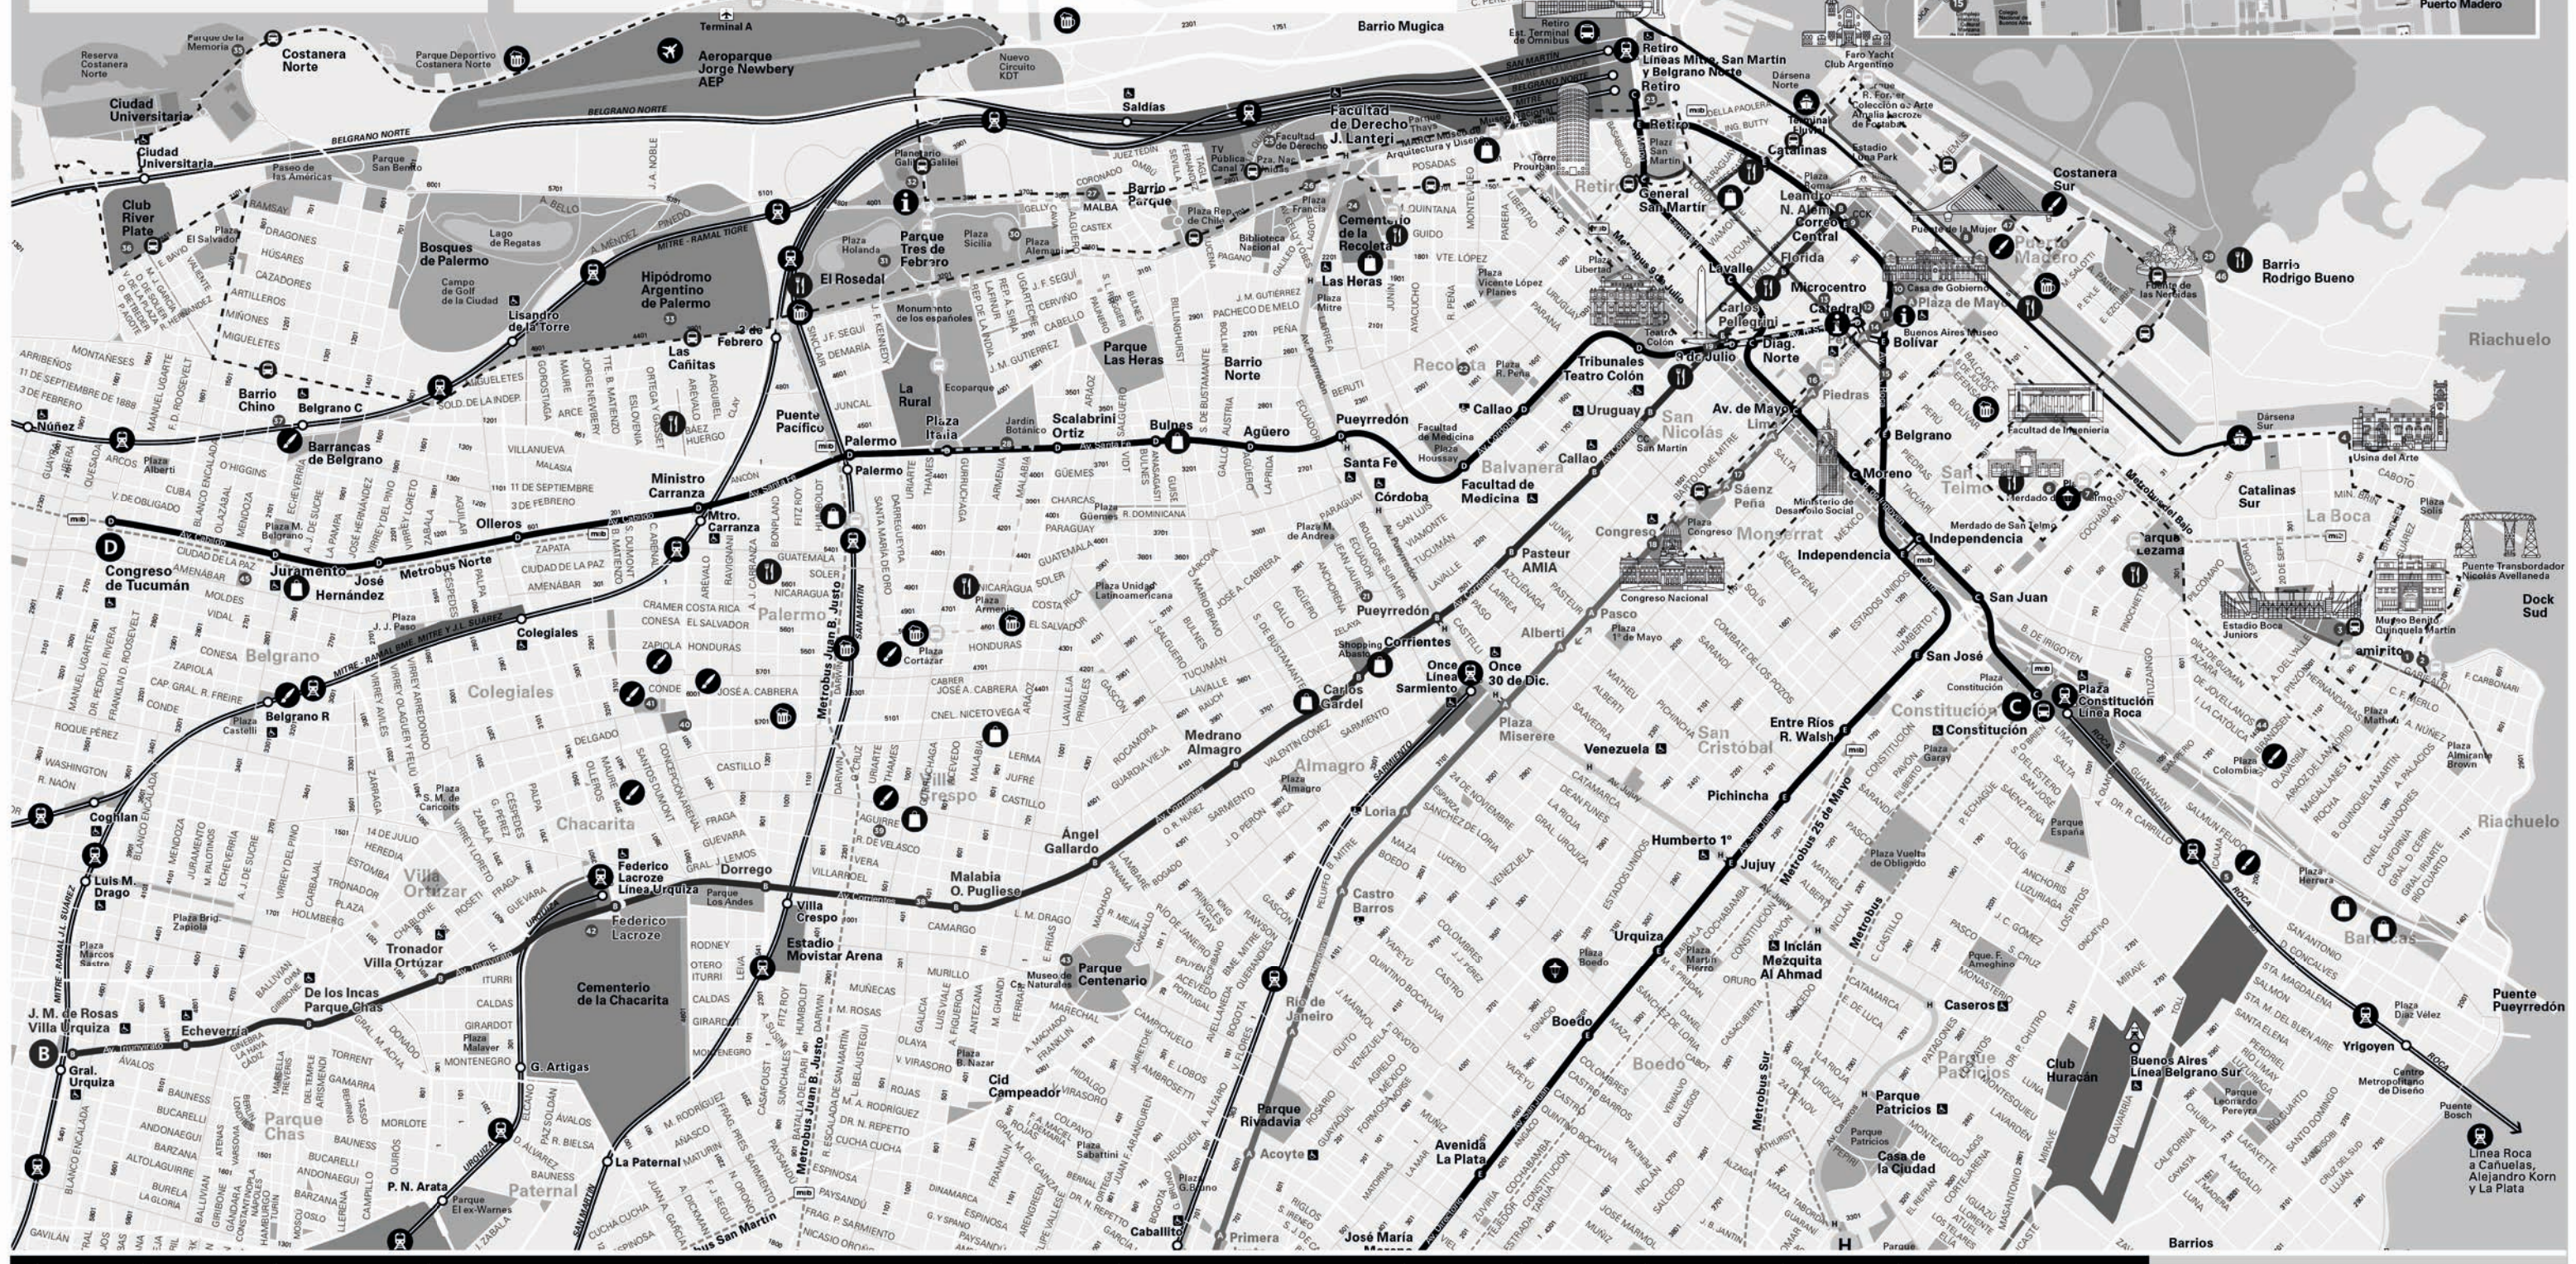

ATRACCIONES | ATTRACTIONS

Visitado | Visited

- 33 Hipódromo Argentino de Palermo | Palermo Racecourse
34 Club de Pescadores y Muelle | Fishermen's Club & Pier
35 Parque de la Memoria | Park in memory of the victims of last dictatorship
36 Estadio Más Monumental River Plate | Más Monumental Stadium home of River Plate football team
37 Barrio Chino | Chinatown
38 Café San Bernardo | Café San Bernardo
39 Mercat Villa Crespo | Mercat Villa Crespo - Gourmet food market
40 Mercado de Pulgas | Mercado de Pulgas - Historic antique market
41 Plaza Mafalda | Mafalda square
42 Cementerio de la Chacarita | Chacarita Cemetery
43 Museo de Ciencias Naturales | Natural Science Museum
44 Museo Santa Felicitas | Santa Felicitas Museum
45 Mercado de Belgrano | Belgrano Market
46 Barrio Rodrigo Bueno (Patio Gastronómico y La Vivera) | Rodrigo Bueno food market and La Vivera orchard
47 Sitios de Puerto Madero | Sitios Puerto Madero

Legend for the map showing symbols for: Estación de ómnibus, Estación de ferrocarril, Aeroparque J. Newbery (AEP), Terminal fluvial, Estación de subterráneo, Calle peatonal, Metrobus, Paseo del Bajo, Salida inicial de bus turístico, Estación de bus turístico, Centro de Atención al Turista, Zona Comercial, Polo gastronómico, Vida nocturna, Tanguería y milonga, Murales, Bus station, Train station, J. Newbery Airport (AEP), Underground metro station, Pedestrian street, Metrobus - Rapibus corridor, Paseo del Bajo, City sightseeing bus first stop, Recorrido, Tourist Assistance Center, Shopping area, Restaurant district, Nightlife, Places to watch tango, Murals.